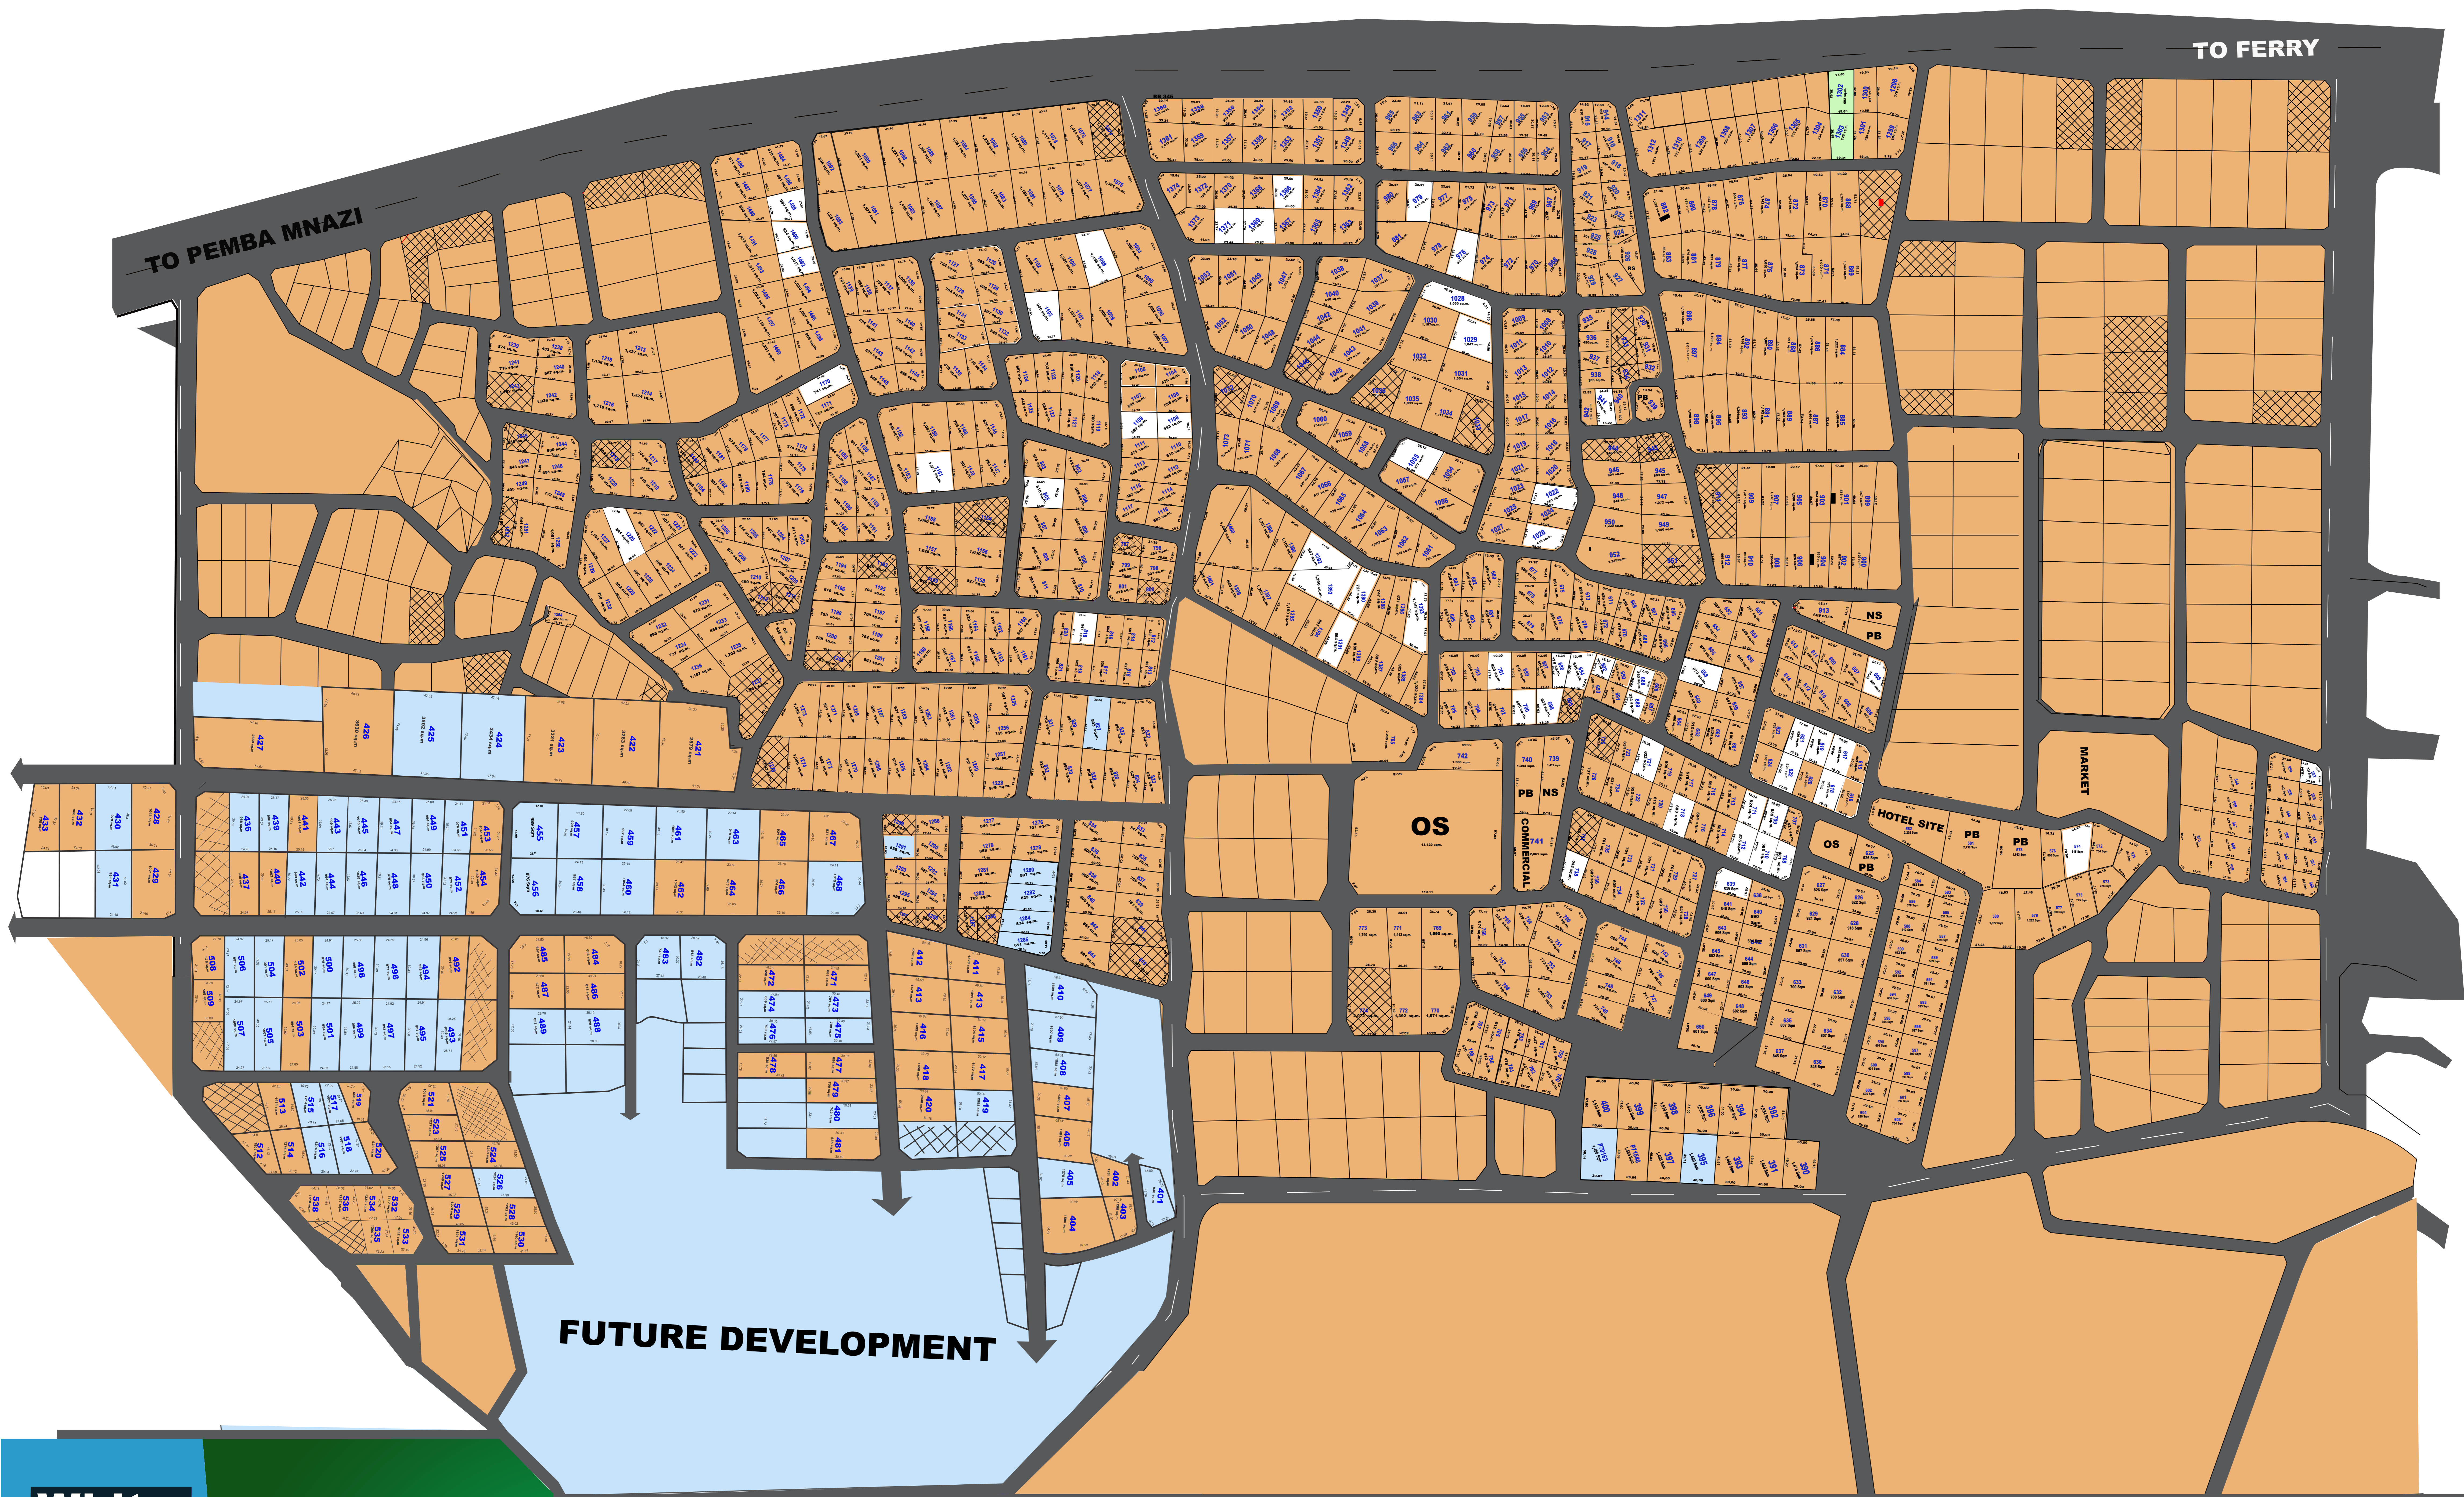

# VIWANJA TANZANIA

NUNUA UZA PIMA

SUPERMARKET YA VIWANJA

## YALE YALE PUNA BEACH-KIGAMBONI

White Beach House

Beach Animal Zoo

Pachikonjo

Hotel Site

Sea Eagle Ocean Front

Hotel Site

Hotel Site

Hotel Site

# INDIAN OCEAN

- Viwanja vya Barabarani
- Viwanja vya katikati
- Viwanja vya beach