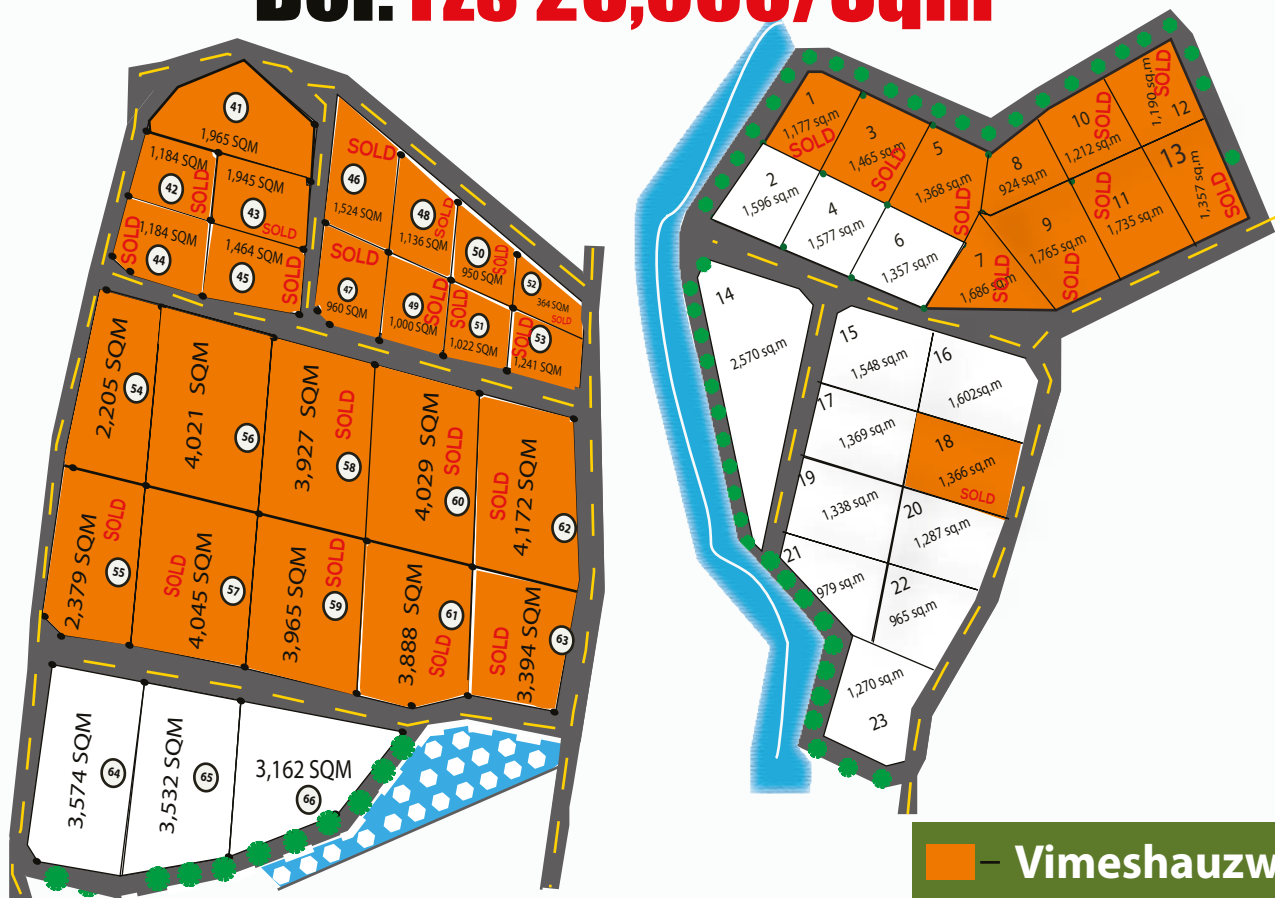

VIWANJA TANZANIA

NUNUA

UZA

PIMA

SUPERMARKET YA VIWANJA

KEREGE 8km Kutoka Bunju

Bei: Tzs 20,000/Sqm

Malipo ni kwa awamu mpaka miezi 12

- Viwanja vipo eneo zuri sana na tambarare
- Vipo 1.2km kutoka barabara kuu ya Bagamoyo
- Huduma za kijamii ikiwemo maji, umeme, shule, hospitali zinapatikana.

Tunapatikana Posta Nyumba ya Maarifa mkabala na ofisi za shirika la Ndege ATC