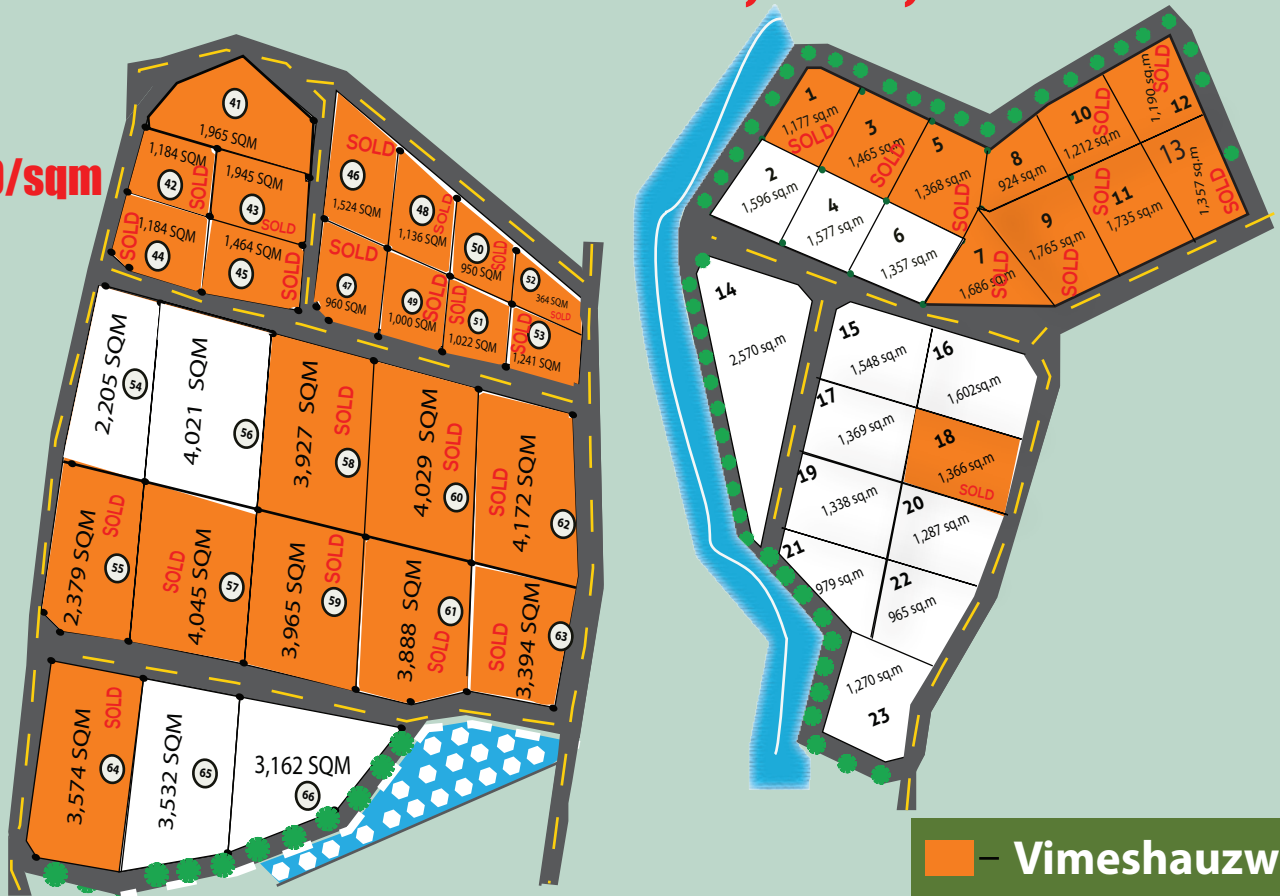

VIWANJA TANZANIA

NUNUA

UZA

PIMA

SUPERMARKET YA VIWANJA

KEREGE-8km Kutoka Bunju

Bei Kuanzia Tzs 19,300,000

**Bei:
Tzs 20,000/sqm**

Malipo ni kwa awamu mpaka miezi 12

- Viwanja vipo eneo zuri sana na tambarare
- Vipo 1.2km kutoka barabara kuu ya Bagamoyo
- Huduma za kijamii ikiwemo maji, umeme, shule, hospitali zinapatikana.

Tunapatikana Posta Nyumba ya Maarifa mkabala na ofisi za shirika la Ndege ATC
0767 711 120/0744 444 509/0677 303 344