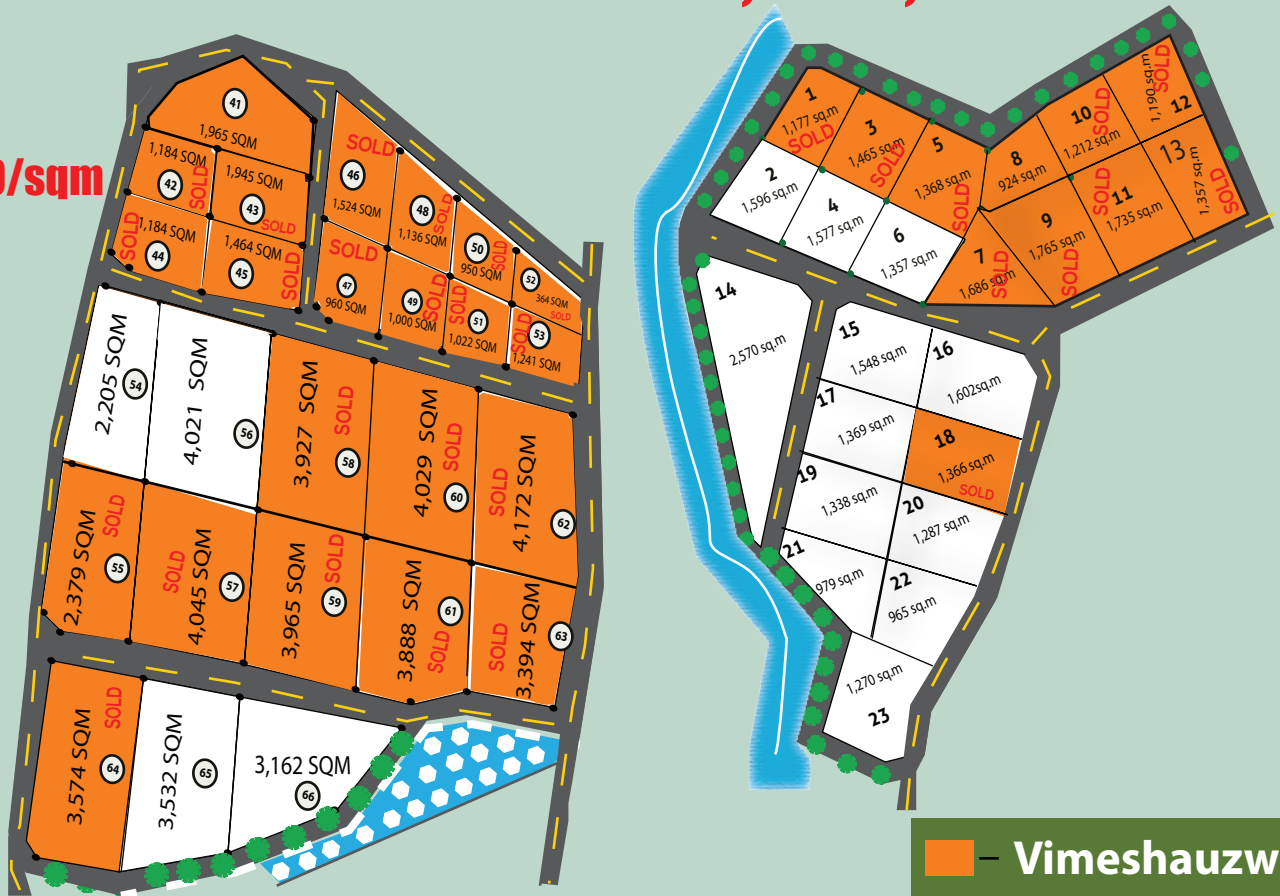

# VIWANJA TANZANIA

NUNUA

UZA

PIMA

SUPERMARKET YA VIWANJA

## KEREGE-8km Kutoka Bunju

## Bei Kuanzia Tzs 14,475,000

Bei:  
Tzs 15,000/sqm

Malipo ni kwa awamu mpaka miezi 12

- Viwanja vipo eneo zuri sana na tambarare
- Vipo 1.2km kutoka barabara kuu ya Bagamoyo
- Huduma za kijamii ikiwemo maji, umeme, shule, hospitali zinapatikana.