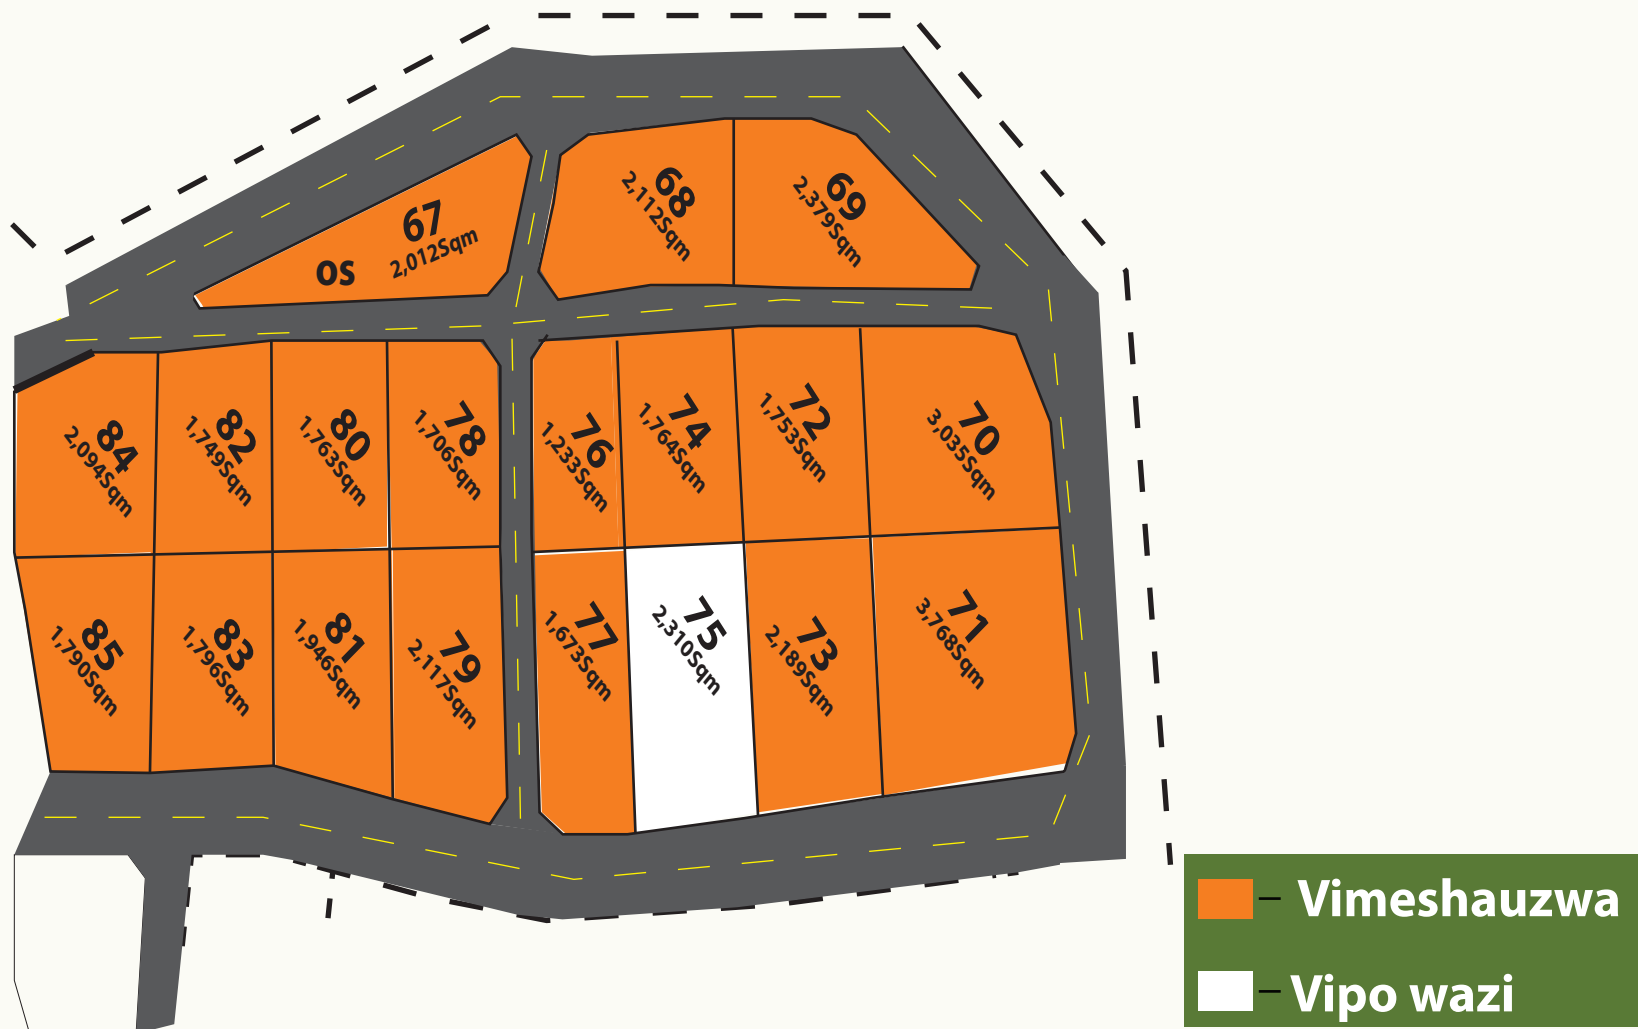

# VIWANJA TANZANIA

NUNUA

UZA

PIMA

SUPERMARKET YA VIWANJA

## KEREGE-Karibu na Bunju

Bei kuanzia Tzs 15,000/sqm

Malipo ni kwa awamu mpaka miezi 6

- Viwanja vipo eneo zuri sana na tambarare
- Vipo 900m kutoka barabara kuu ya Bagamoyo
- Huduma za kijamii ikiwemo maji, umeme, shule, hospitali zinapatikana.